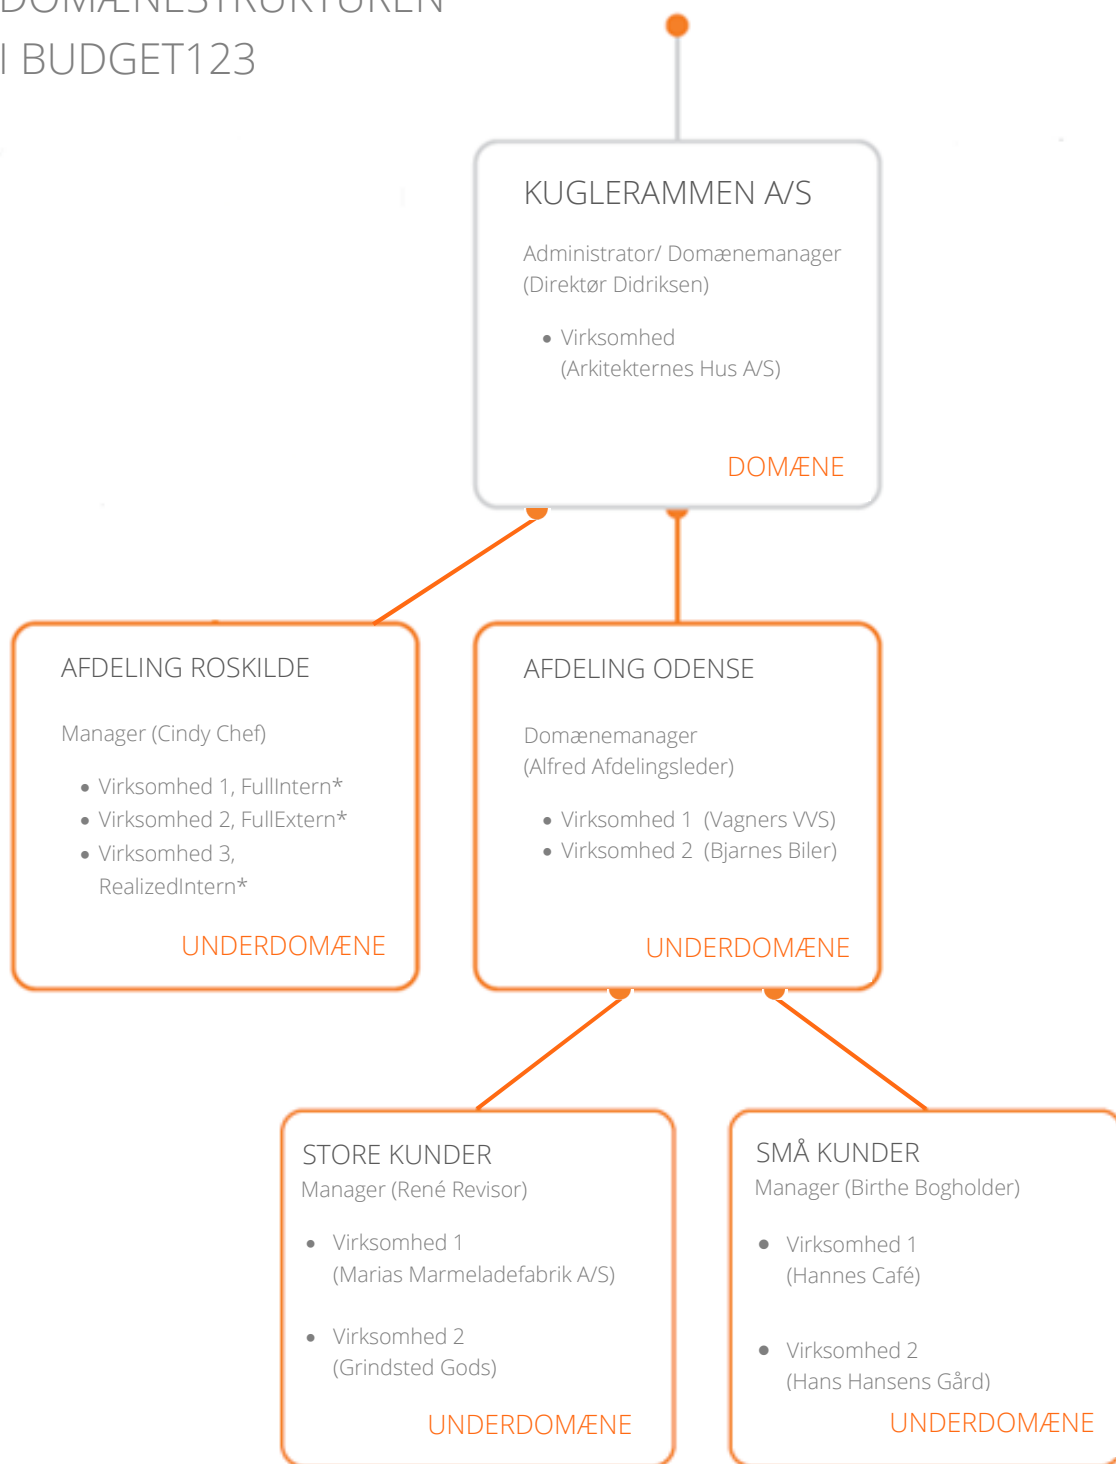

DOMÆNESTRUKTUREN I BUDGET123

LICENSTYPER

- * FullExtern: budget123-licens med fuld funktionalitet
- * FullIntern: budget123-licens med fuld funktionalitet beregnet til administratorer
- * RealizedExtern: report123-licens med fuld funktionalitet
- * RealizedIntern: report123-licens med fuld funktionalitet beregnet til administratorer